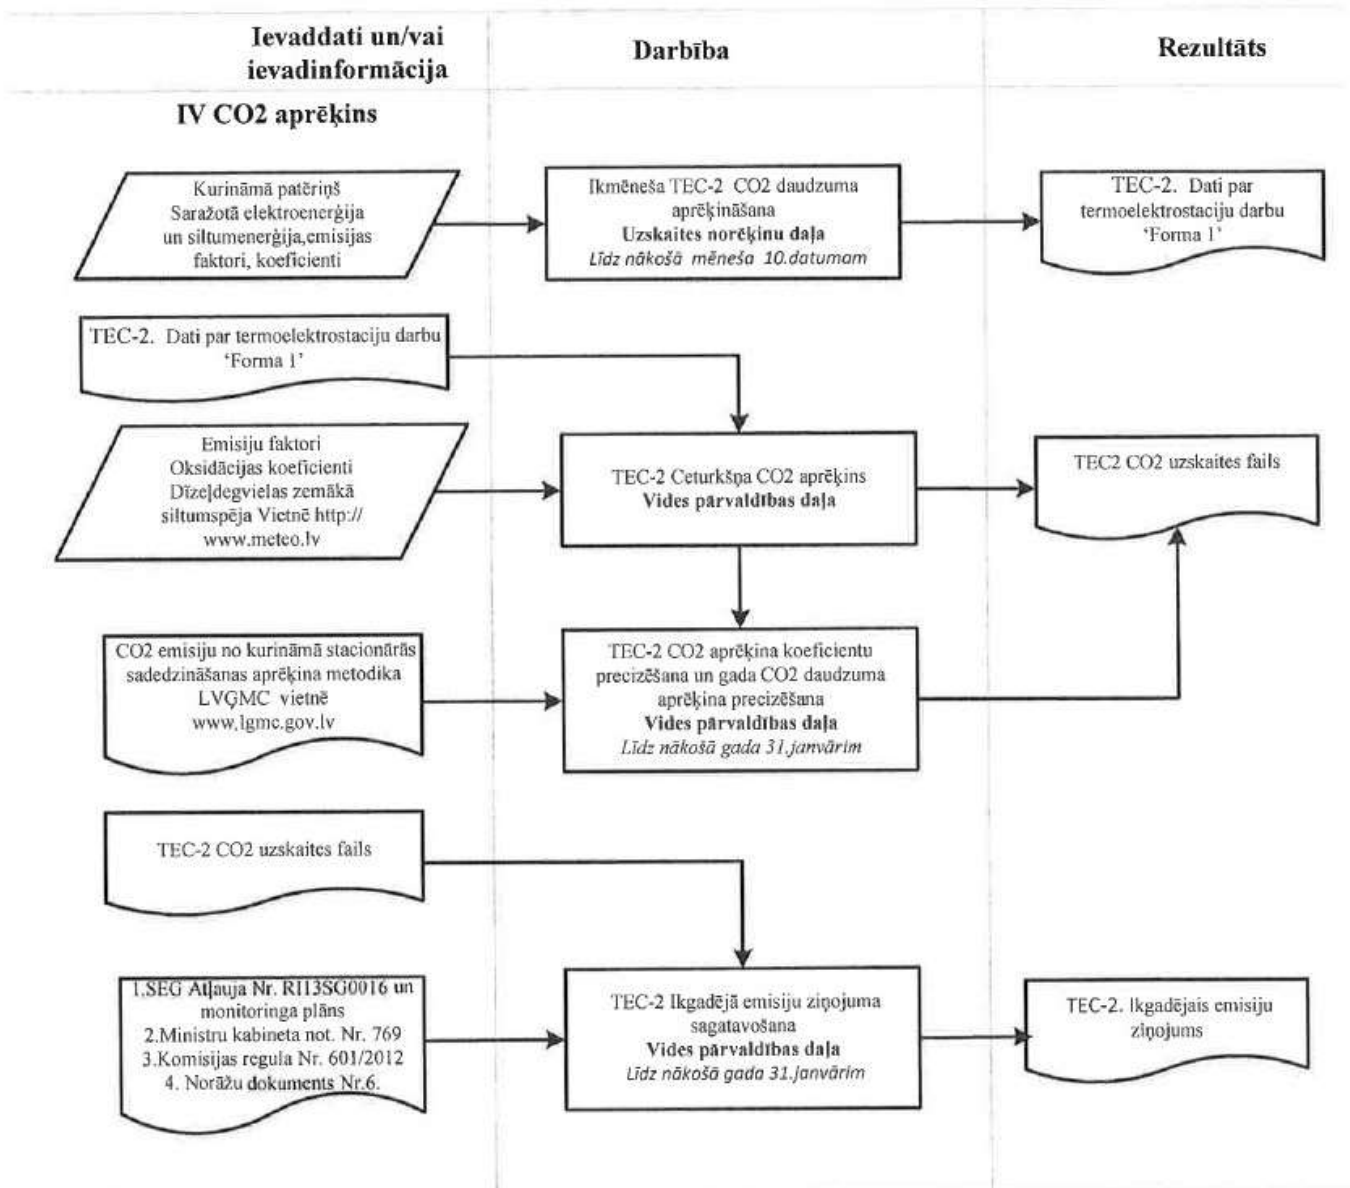

TEC-2 emisijas avotu, emisiju punktu, mērierīču un plūsmu shēma

AS «Latvenergo» TEC-2 CO2 monitoringa datu plūsmas shēma

Apzīmējumi

Dati, informācija

Darbība

Dokuments