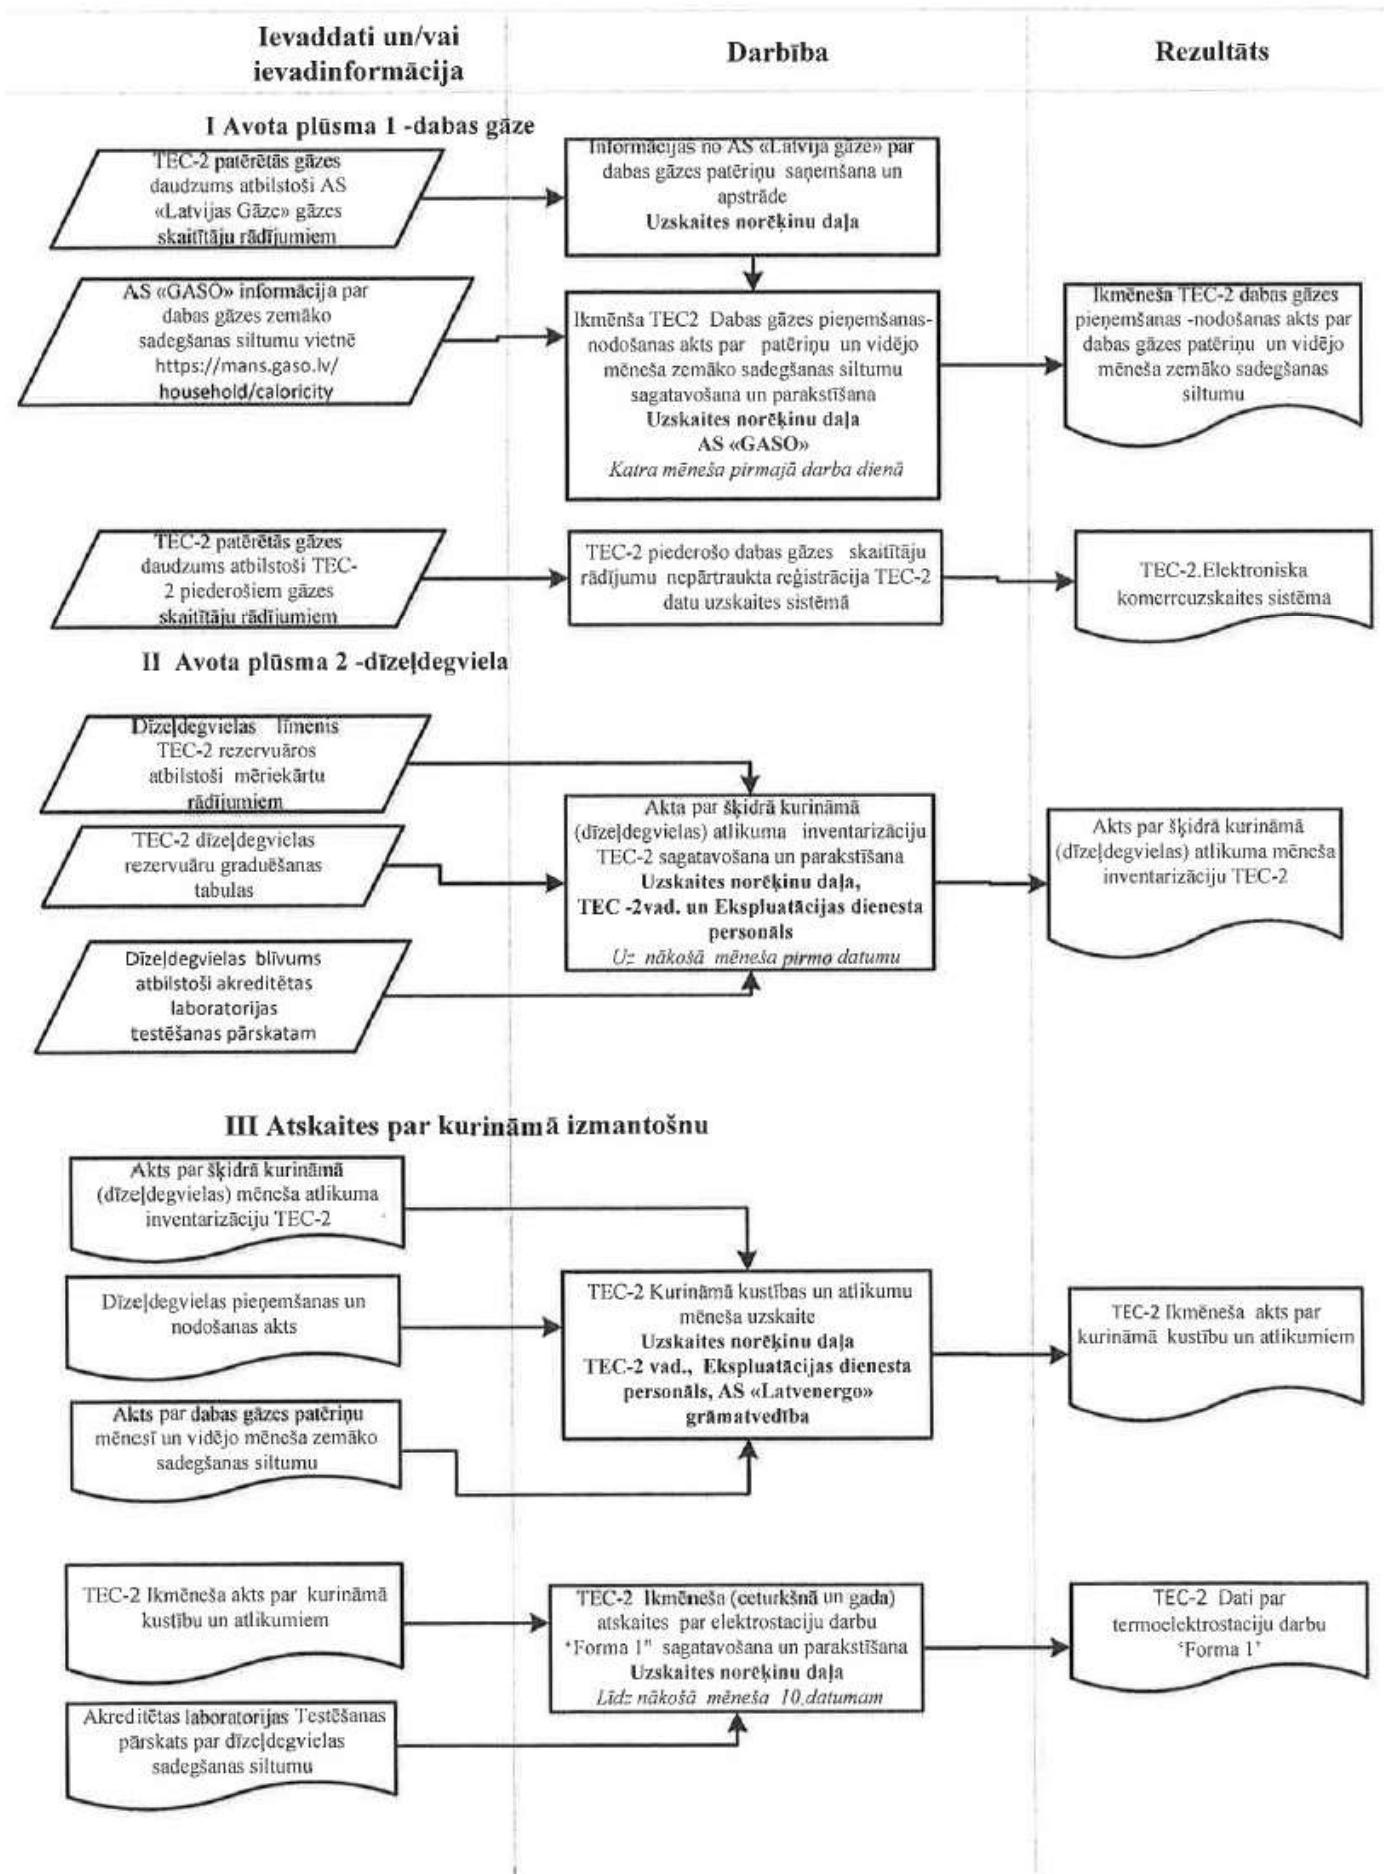

TEC-2 emisijas avotu, emisiju punktu, mērierīču un plūsmu shēma

AS «Latvenergo» TEC-2 CO2 monitoringa datu plūsmas shēma

Apzīmējumi

Dati, informācija

Darbība

Dokuments