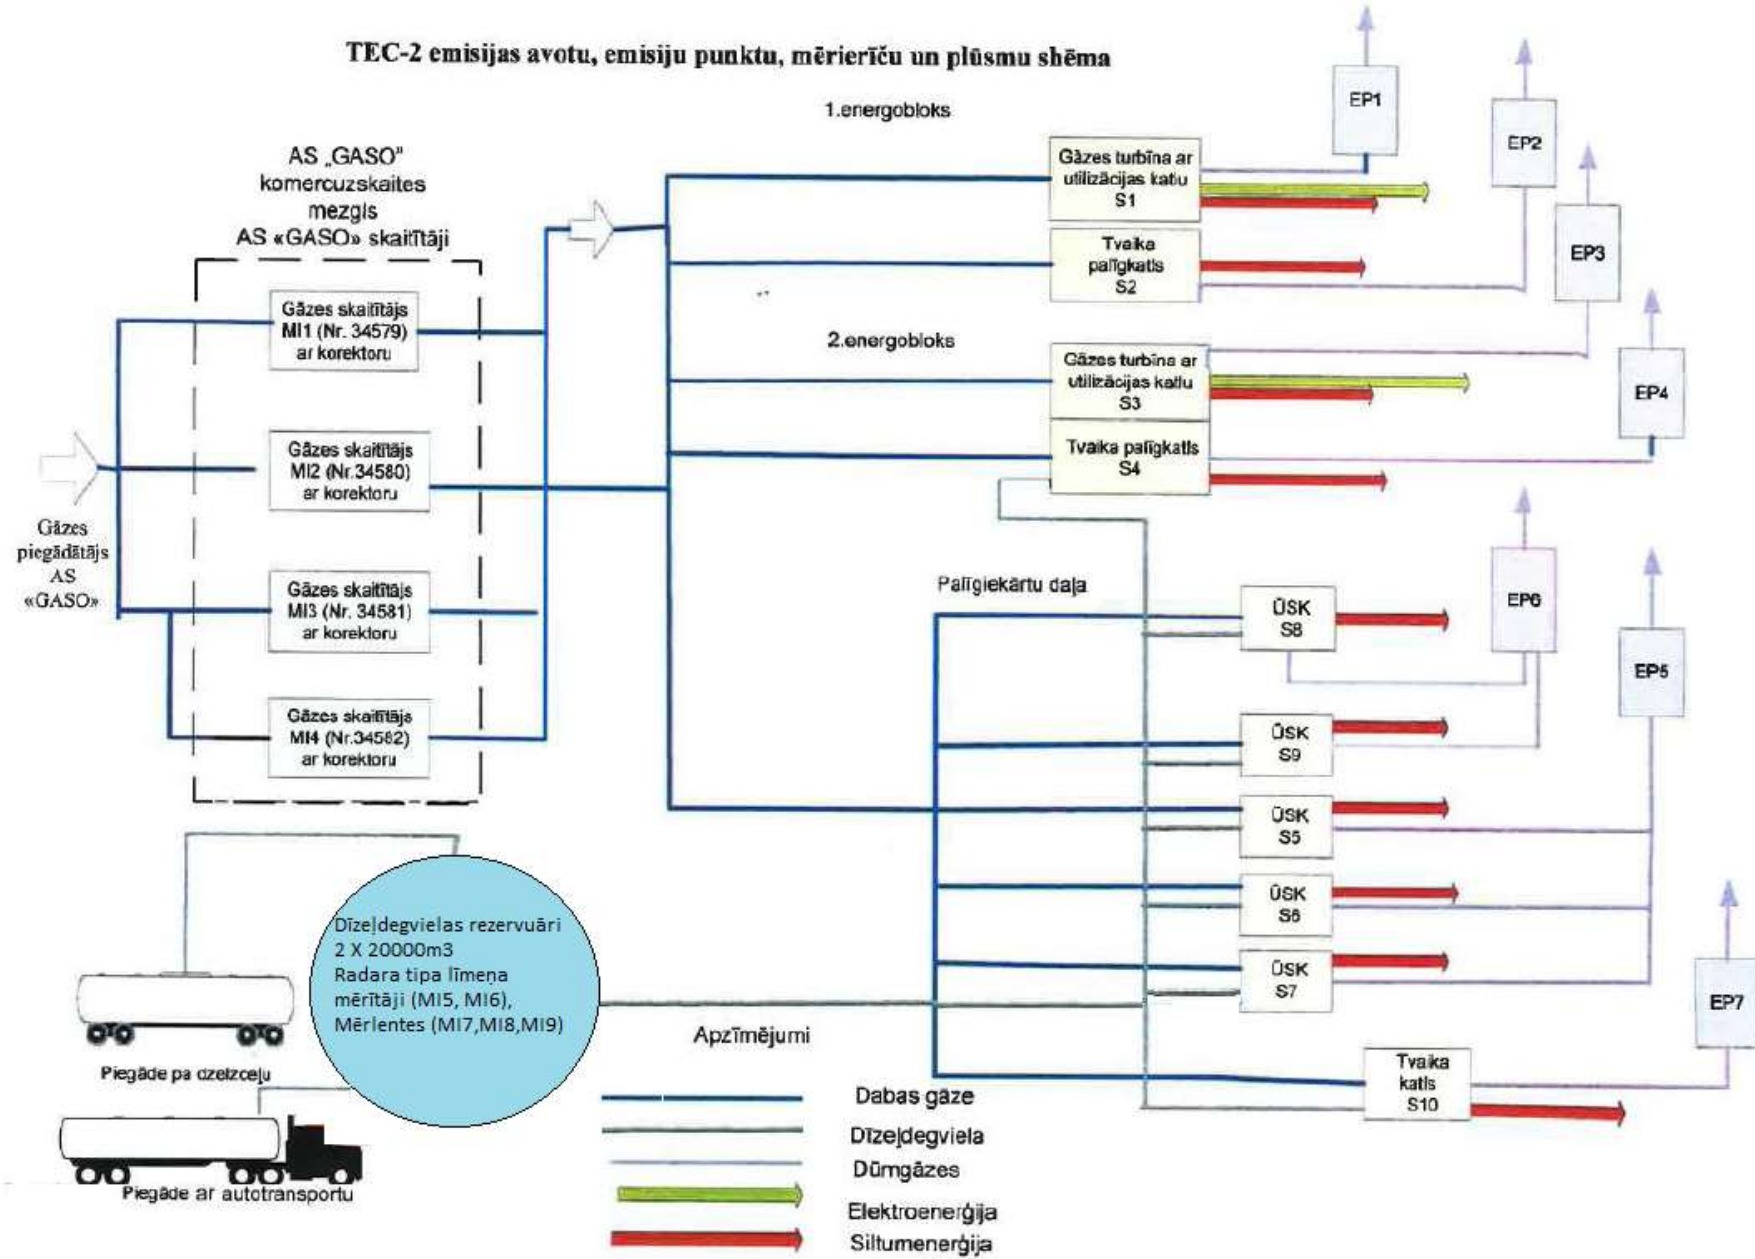

TEC-2 emisijas avotu, emisiju punktu, mērierīču un plūsmu shēma

AS «Latvenergo» TEC-2 CO2 monitoringa datu plūsmas shēma

Apzīmējumi

Dati, informācija

Darbība

Dokuments